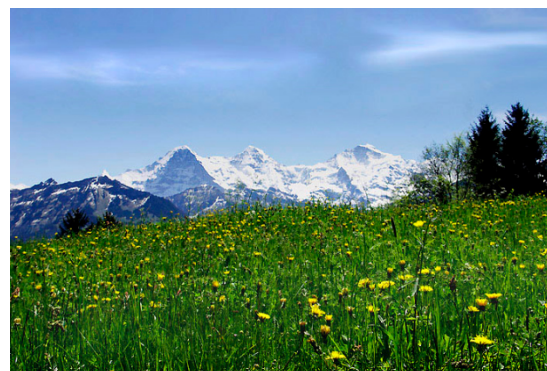

Nicht inkludierte Leistungen:

Eintritte, Verpflegung außerhalb Programm, Getränke, persönl. Ausgaben, Trinkgelder, Reiseversicherung.

Sovie! sei verraten: Es wird ein tolles Programm in Österreich.

Preis pro Person

im Doppelzimmer

€ 169,--

EZ-Zuschlag

€ 35,--

Es gelten die Allgemeinen Reisebedingungen (ARB 92) in letztgültiger Fassung. Bitte beachten Sie eventuell geänderten ergänzenden Bestimmungen zu den ARB 1992, sowie die besonderen Bedingungen der vermittelten Transportunternehmen und Leistungsträger. Programm-, Fahrplan- & Preisänderungen, sowie Zwischenverkauf vorbehalten. Die Sitzplatzvergabe ist in der Reihenfolge der Anmeldung gewichtet. Für den Omnibus gilt die Einstiegsstelle ist gleich Ausstiegsstelle. Druckfehler, Irrtümer und Verfügbarkeit vorbehalten.

ACHTUNG gesonderte Stornobedingungen abweichend zu den ARB 92: Preise lt. Stand: 18.11.2016 Mindestteilnehmerzahl: 45 Personen

Stornokosten zzgl Euro 10,-- p.Person Bearbeitungsgebühr.

Wir empfehlen Abschluss einer Komplettschutzversicherung inkl.

Stornoversicherung. Eine Stornierung hat schriftlich zu erfolgen – es gilt das Datum des Posteinganges.

Zahlungsbedingungen: Anzahlung Euro 10% p.Pers. – Restzahlung frühestens ab 20 Tage vor Reisebeginn. Anmeldeschluss: 5 Wochen vor Abreisetermin

Veranstalter: Reisebüro Traunwieser GmbH. Kundengeldabsicherung gemäß RSV mittels Bankgarantie bei Raiffeisenbank Michaelbeuern.